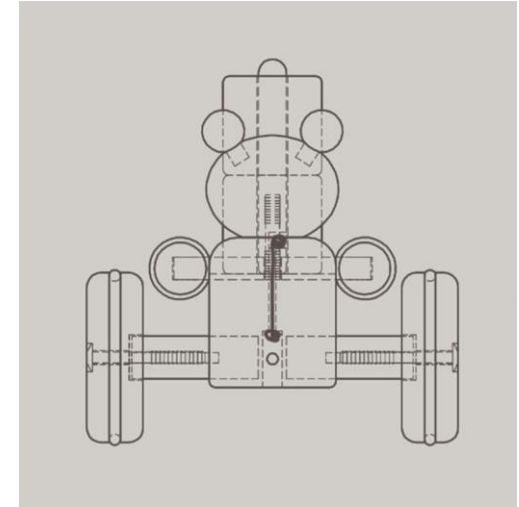

Filosofía de Diseño

Cada producto se someterá a bocetos, modelado, coloración, pruebas, exámenes y modificaciones hasta la producción final. Además, Classic World estableció su propio laboratorio para pruebas físicas en la fábrica y proporciona informes de pruebas que incluyen **EN71**, **ASTM**, **CPSIA** e **ISO8124**. Nuestra fabricación recibió los mejores certificados como **ICTI**, **BSCI**, **ISO9001**, certificado **FSC**, **Disney Fama**, etc.

hecho con amor