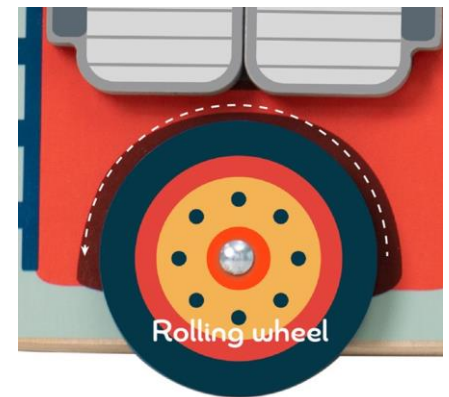

Classic World

Juega y Aprende – Código 20168

*best
seller*

Fire Engine Busy Board

12/m+ 1/pcs A/Box

Tamaño: 29 x 24.5 x 6.6 cm

Este tablero con temática de camión de bomberos se combina con funciones de equipo, juego de cuentas, maza, puertas, campana y ruedas. Cuenta con el extintor de incendios y hay una sorpresa escondida detrás de las puertas.

S/ 123.00
Incluido IGV