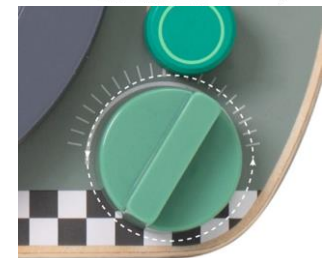

Tamaño: 29 x 23.5 x 6.7 cm

Este tablero con temática de viajes se combina con laberintos, juegos de cuentas, ruedas, rodillos, espejos y funciones de perilla. Con todos los elementos esenciales de un tablero de motor, los niños se unirán a la diversión simulando conducir.