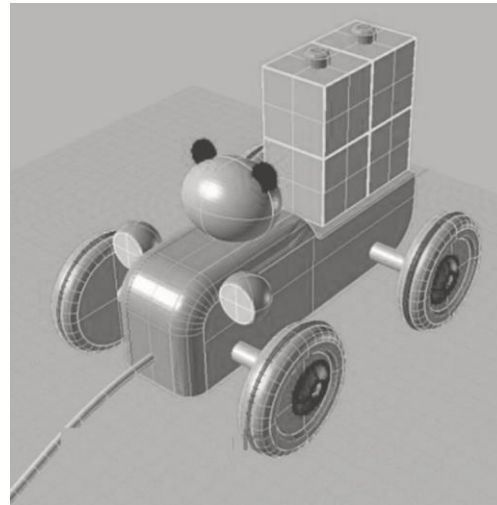

Filosofía de Diseño

Cada producto se someterá a bocetos, modelado, coloración, pruebas, exámenes y modificaciones hasta la producción final. Además, Classic World estableció su propio laboratorio para pruebas físicas en la fábrica y proporciona informes de pruebas que incluyen **EN71**, **ASTM**, **CPSIA** e **ISO8124**. Nuestra fabricación recibió los mejores certificados como **ICTI**, **BSCI**, **ISO9001**, certificado **FSC**, **Disney Fama**, etc.

hecho con amor