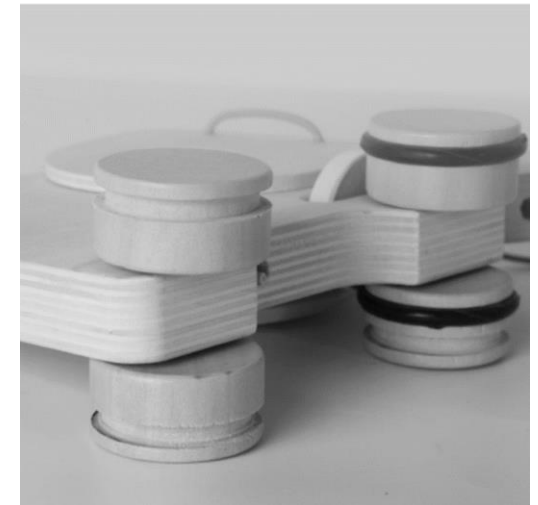

Filosofía de Diseño

Cada producto se someterá a bocetos, modelado, coloración, pruebas, exámenes y modificaciones hasta la producción final. Además, Classic World estableció su propio laboratorio para pruebas físicas en la fábrica y proporciona informes de pruebas que incluyen **EN71**, **ASTM**, **CPSIA** e **ISO8124**. Nuestra fabricación recibió los mejores certificados como **ICTI**, **BSCI**, **ISO9001**, certificado **FSC**, **Disney Fama**, etc.

hecho con amor