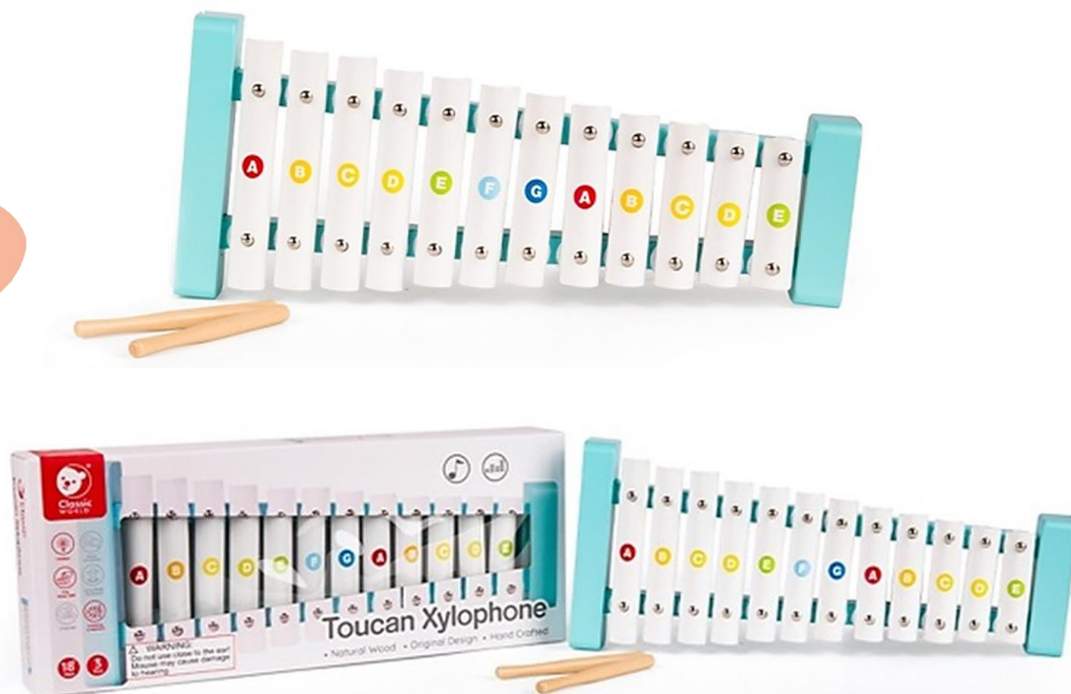

Classic World

Música – Código 4028

Toucan Xylophone

18/y+   3/pcs   B/Box

Tamaño: 36 x 16 x 5 cm

Toque una melodía maravillosa en este xilófono de madera hecho para manos pequeñas y sonidos grandes; su hijo se divertirá mientras desarrolla sus talentos musicales y habilidades creativas.

S/ 90.90

Incluido IGV