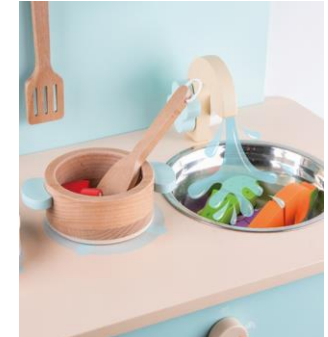

Classic World

Juego de Roles – Código 50571

*best
seller*

Blue Retro Kitchen

3/y+ 20/pcs A/Box

Tamaño: 53 x 30 x 72.5 cm

¡Qué gran espacio para que tu pequeño chef practique la cocina! Incluye accesorios como fregadero, estufa, microondas, horno, alacena, etc. Los niños pueden realizar actividades como lavar frutas, cortar verduras, cocinar y espolvorear sal y pimienta. Los niños mejorarán su creatividad a través del juego de roles.

S/ 697.00
Incluido IGV