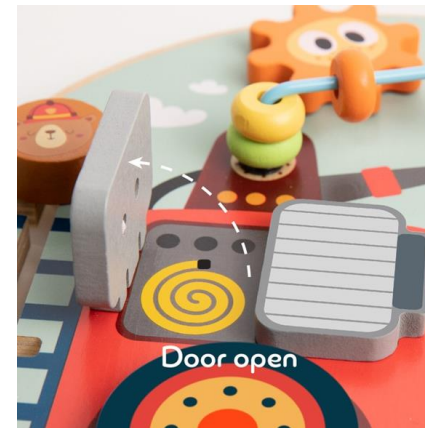

Classic World

Juega y Aprende – Código 20168

*best
seller*

Fire Engine Busy Board

12/m+ 1/pcs A/Box

Tamaño: 29 x 24.5 x 6.6 cm

Este tablero con temática de camión de bomberos se combina con funciones de equipo, juego de cuentas, maza, puertas, campana y ruedas. Cuenta con el extintor de incendios y hay una sorpresa escondida detrás de las puertas.

S/ 123.00
Incluido IGV