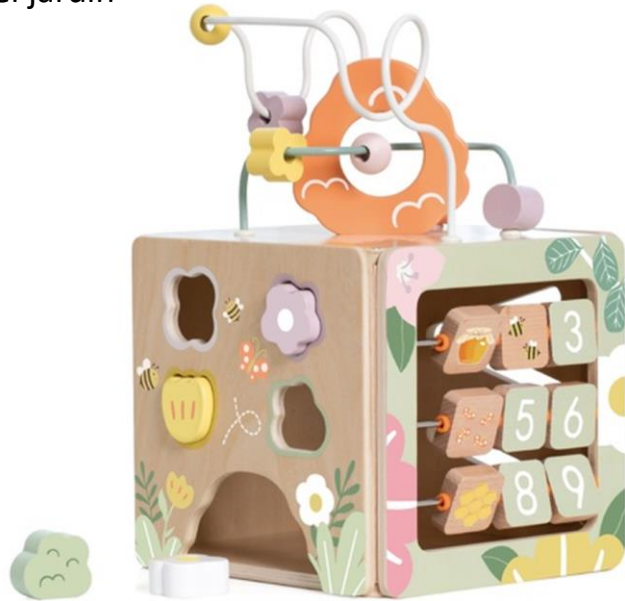

Forest Life presenta a los niños las maravillas de la vida en el bosque. Este juguete ayudará a los niños a desarrollar habilidades motoras finas, coordinación mano-ojo y habilidades para resolver problemas mientras aprenden a mover las canicas y los personajes a lo largo de laberintos y caminos. Los niños podrán mover las canicas con forma de hoja, nuez, ardilla y pájaro alrededor de los árboles y a través del follaje. El zorro, el conejo y el erizo podrán esconderse detrás de los troncos y debajo del arbusto apilable se descubrirán animales muy pequeños... ¡Hay tantas cosas por descubrir y manipular!

Classic World

Juega y Aprende – Código 20192

Honeybee Activity Cube

18/m+ 5/pcs A/Box

Tamaño: 24 x 24.3 x 33 cm

Es un cubo de actividades multifuncional con temática de abeja que incluye una yegua de cuentas, una ruleta, una tarjeta con números, rieles deslizantes y un clasificador de formas. Los niños disfrutarán explorando el mundo del jardín

*best
seller* 

S/ 375.00
Incluido IGV

Classic World

Juega y Aprende – Código 20172

nuevo

Happy Hen Activiy Box

18/m+ 10/pcs A/Box

Tamaño: 31.5 x 26.7 x 42.5 cm

Esta caja de actividades para gallinas combina muchas de las funciones favoritas de los niños: xilófono, laberinto, posavasos de cuentas, engranajes, clasificador de formas, etc. Los niños pueden divertirse con el sonajero de alas desmontable y jugar de forma interactiva. Es perfecto para practicar la coordinación ojo-mano y la motricidad fina.