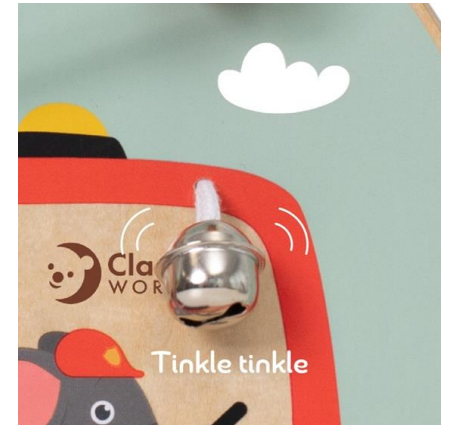

Classic World

Juega y Aprende – Código 20168

*best
seller*

Fire Engine Busy Board

12/m+ 1/pcs A/Box

Tamaño: 29 x 24.5 x 6.6 cm

Este tablero con temática de camión de bomberos se combina con funciones de equipo, juego de cuentas, maza, puertas, campana y ruedas. Cuenta con el extintor de incendios y hay una sorpresa escondida detrás de las puertas.

S/ 123.00
Incluido IGV