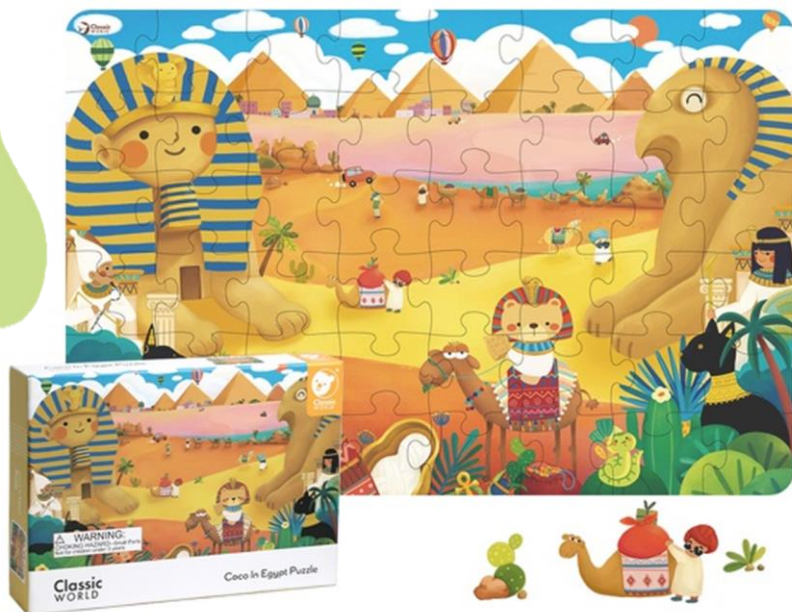

Tamaño: 45 X 9 X 26 cm

S/ 58.00
Incluido IGV

Classic World

Rompecabezas- Código 40036

Coco in Egypt Puzzle

3/y+ 48/pcs A/Box

Tamaño: 57 x 38 x 0.2 cm

¡Viajemos a Egipto con Coco! Desde las pirámides y el río Nilo hasta los faraones y las momias, los niños aprenderán todo sobre la historia y la cultura de esta fascinante tierra. Deje que sus hijos completen el interesante rompecabezas para explorar la civilización egipcia con su imaginación.

S/ 58.00

Incluido IGV

Classic World

Rompecabezas– Código 40037

Coco in The UK Puzzle

3/y+ 48/pcs A/Box

Tamaño: 57 x 38 x 0.2 cm

¡Mira, Coco está volando con un paraguas en el Reino Unido! Siga a Coco y la Guardia de la Reina mientras abordan el clásico autobús rojo y comience un recorrido vertiginoso por cabinas telefónicas rojas, jardines ingleses, Tower Bridge, Big Ben y más. Deje que sus hijos descubran lugares divertidos en la ciudad del Reino Unido.