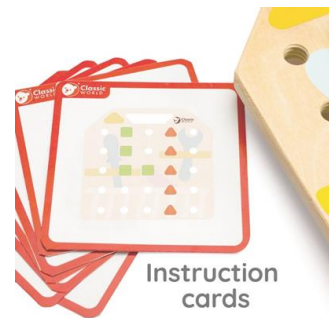

Tamaño: 57.5 x 36.7 x 49 cm

Caballito de madera para niños, para montar y mecer. Los niños desarrollarán habilidades de balanceo y coordinación al agarrarse y balancearse para adelante y para atrás.

Juega y Aprende

El juego es la mejor manera de estimular su desarrollo cerebral y aprendizaje.

Classic World

Juega y Aprende – Código 20180

*best
seller*

Screw Board

S/ 119.00

Incluido IGV

3/y+ 27/pcs A/Box

Tamaño: 25 x 22 x 4.3 cm

Los niños desarrollan coordinación, concentración y fuerza tanto en la muñeca como en la mano mediante el atornillado. Las tarjetas de prueba mejoran la jugabilidad. Los niños pueden mejorar su capacidad para reconocer y distinguir colores y formas y fortalecer la motricidad fina.