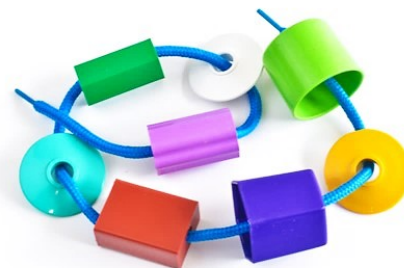

CreaPlast

Ensartables (caja x 36)

S/.32.90
Incluido IGV

Juego de figuras ensartables hechos de plástico, cuenta con orificios que atraviesan las piezas de un lado al otro, con el fin de facilitar la inserción de una cuerda, creando diferentes secuencias de figuras y colores.

Detalles del juguete:

- Código: 1416-8
- Línea: Ensartables
- Edad: de 3 a 6 años
- Piezas: 36
- Medidas: 7.5x19x12 cm
- Empaque: Caja

Atributos:

- ✓ Mejora la motricidad fina
- ✓ Reconoce los colores
- ✓ Aprende las formas geométricas
- ✓ Desarrolla el concepto de espacio
- ✓ Fomenta la creatividad