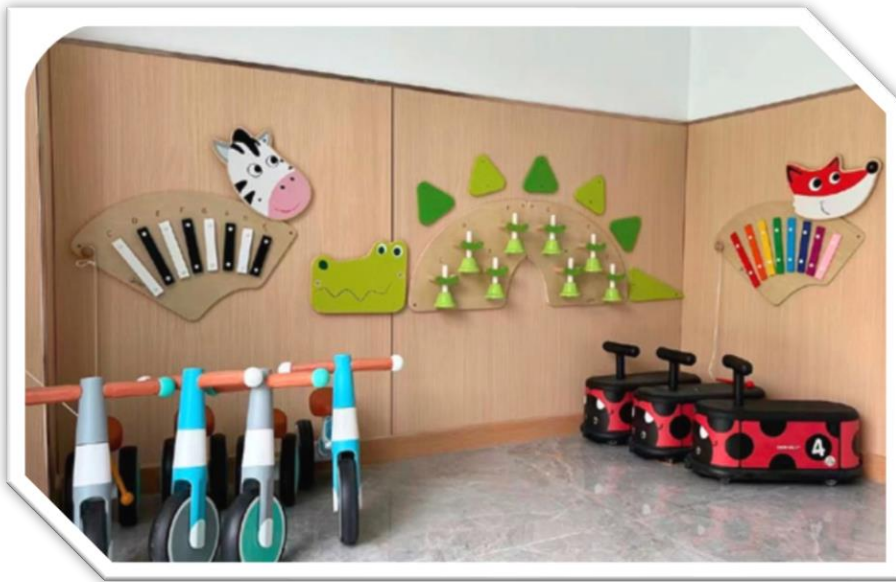

Tamaño: 5 x 8 cm

3y+, Madera de Haya

La campana con forma de Cocodrilo, el xilófono en forma de Cebra, el tambor con forma de Tigre y el xilófono con forma de Zorro, ¡Se pueden colgar en la pared!

Cultiva el conocimiento de los instrumentos musicales y mejora el sentido de la música de los niños.