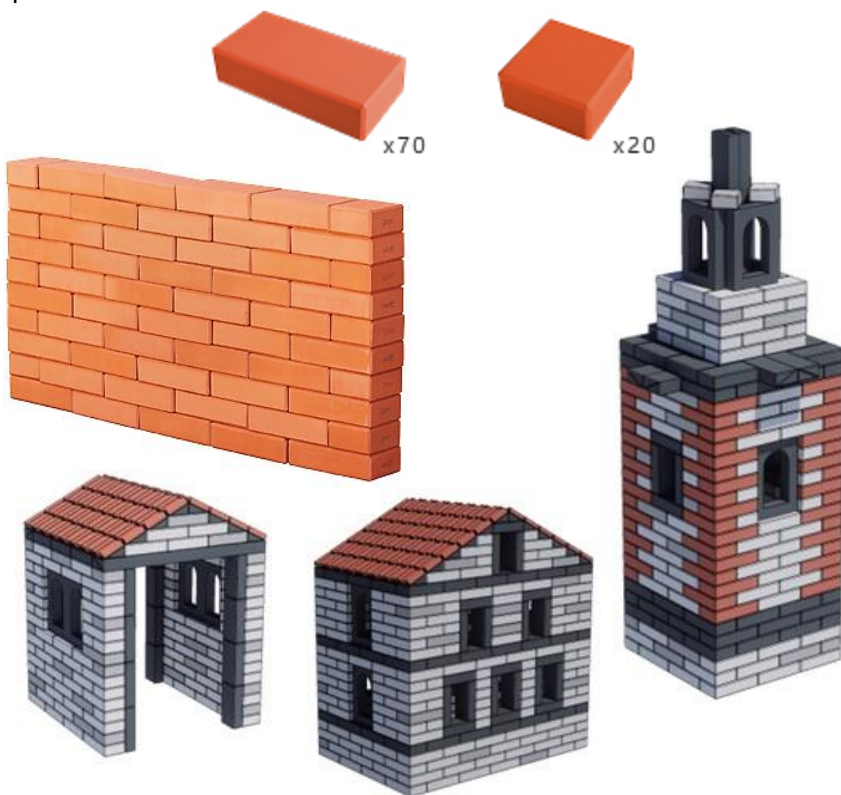

classicworldperu

nuevo

S/ 1,616.00
Incluido IGV

Código - 70282

Red Brick Set / Set de Ladrillos Rojos

Tamaño ladrillo grande: 24 x 12 x 6 cm

Tamaño ladrillo pequeño: 12 x 12 x 6 cm

3y+, EVA

Estos bloques están hechos de EVA, parecen ladrillos de construcción reales, pero mucho más livianos que los ladrillos reales. Los niños pueden jugar con ladrillos seguros y suaves para crear muchas estructuras de construcción diferentes.