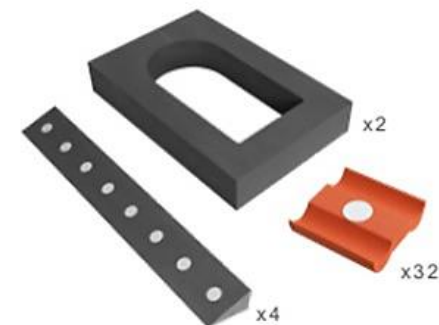

Windows, Roods and Beams / Ventanas, Tejados y Vigas

Tamaño viga triangular: 96 x 12 x 6 cm

Tamaño arco de ventana: 24 x 36 x 6 cm

Tamaño techo: 12 x 12 x 3 cm

3y+, EVA

Los componentes como ventanas, techos y vigas ayudan a crear diversidad de arquitecturas. Las vigas y techos triangulares utilizan un diseño magnético que los hace fáciles de ensamblar.