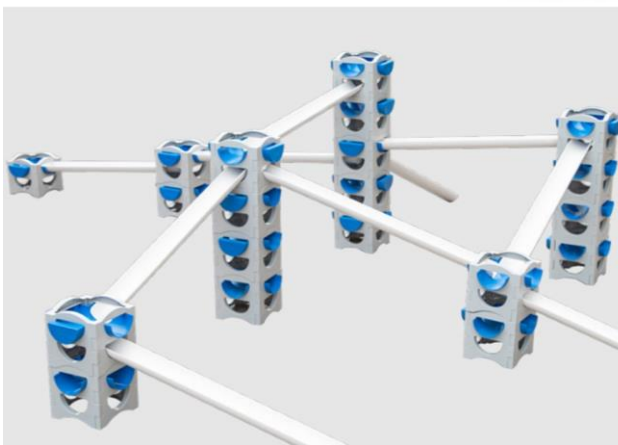

X 20

classicworldperu