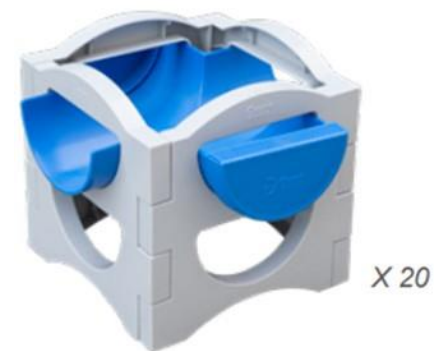

X 20

classicworldperu