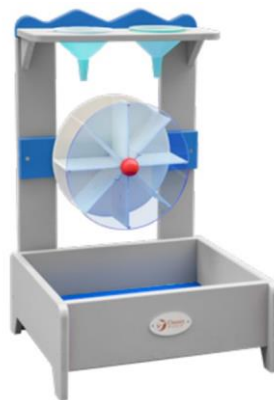

nuevo

S/ 710.00
Incluido IGV

Código - 70801

Happy Water Turn / Girador de Agua Feliz

Tamaño: 41.2 x 37 x 64.5 cm

3y+, PE

Equipada con dos embudos en la parte superior, el agua pasa a través de ellos para impulsar la rotación de la rueda. Esta actividad ayuda a descubrir la diversión de jugar con el agua.

classicworldperu

nuevo

S/ 2,723.00
Incluido IGV

Código - 70271

Mobile Water Station / Estación Móvil de Agua

Tamaño: 83.5 x 85.6 x 73.93 cm

3y+, Madera de Pino de Finlandia, PE

La estación de agua móvil permite a los niños explorar los principios de seguir el agua desde arriba y desde abajo, con múltiples barreras para controlar el flujo de agua. Al bombear agua a la bandeja de la mesa, se divertirán muchísimo mientras juegan.