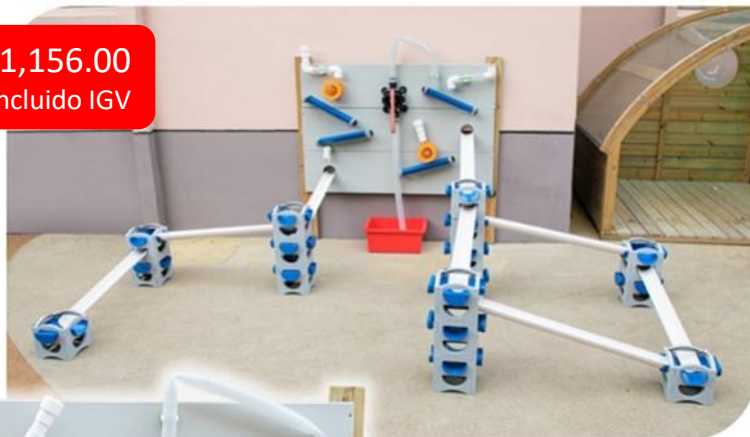

S/ 1,156.00
Incluido IGV