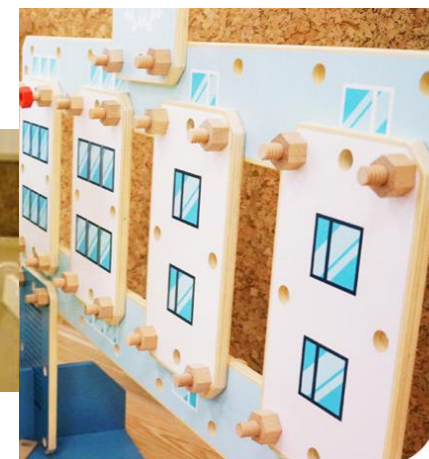

best
seller

S/ 1.029.00
Incluido IGV

Código - 53481

Building Blocks Set (Light Blue) /

Set de Bloques para Armar

(Celeste)

Tamaño empaque:

100.5 x 37.5 x 11.5 cm

3y+, Contrachapado

de Abedul

classicworldperu