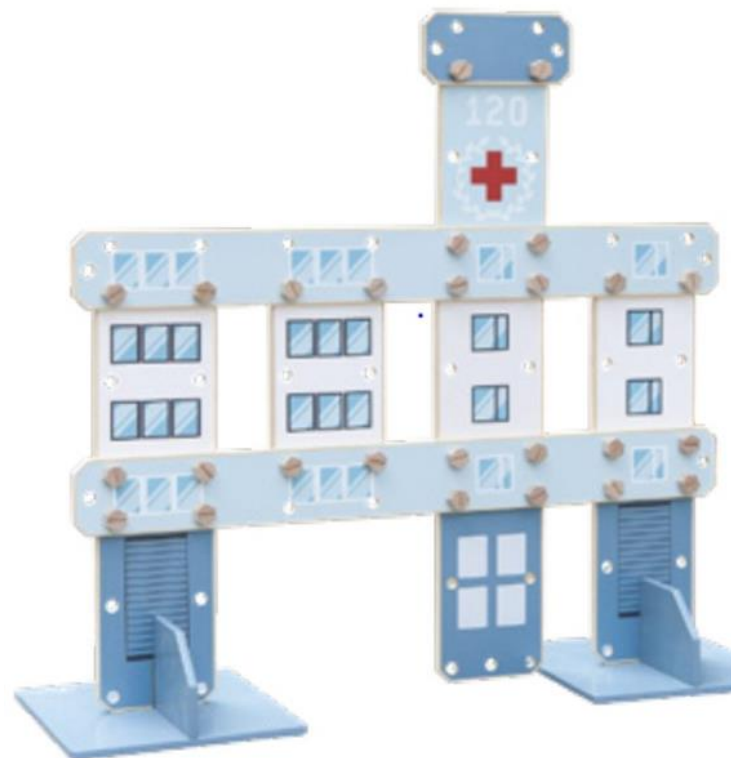

best
seller

S/ 1.029.00
Incluido IGV

Código - 53481

Building Blocks Set (Light Blue) /

Set de Bloques para Armar

(Celeste)

Tamaño empaque:

100.5 x 37.5 x 11.5 cm

3y+, Contrachapado

de Abedul

classicworldperu