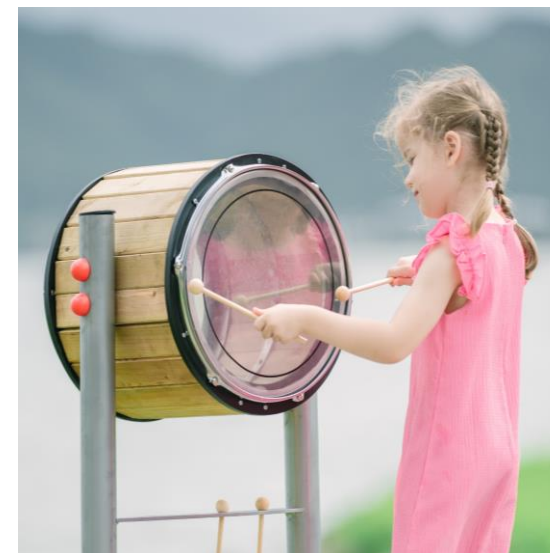

S/ 3,260.00
Incluido IGV

Código - 70152

Pair Percussion Drums / Par de tambores de percusión

Tamaño 59.15 x 38.6 x 106.12 cm

3y+, Madera de Pino de Finlandia, Metal

Con una superficie sólida de PVE y PE y un par de mazos de plástico, los niños disfrutarán descubriendo hermosos sonidos. Un juego de 2 marcos con 4 lados, ideal para tocar en grupo. Un excelente instrumento para principiantes que quieran comenzar su viaje musical.