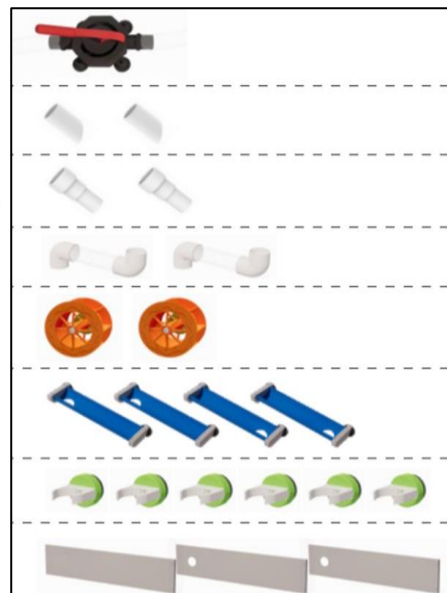

Tamaño:

Cubo: 20 x 20 x 16 cm / Tubo 1: 7.2 x 3.6 x 100 cm / Tubo 2: 7.2 x 3.6 x 80 cm

3y+, ABS (Acrilonitrilo butadieno estireno)

Diseñado para canales de agua sueltos, este juego de cubos de agua permite a los niños decidir el diseño y la configuración. La torre se puede colocar a diferentes alturas. Al usarla con agua, arena, pelotas y autos, se puede disfrutar de una gran variedad de juegos. Ayuda a los niños a desarrollar habilidades motoras finas y las capacidades de creatividad e imaginación. El cubo y los canales se desmontan fácilmente para guardarlos.

X 10

X 2

X 20

classicworldperu

S/ 1,156.00
Incluido IGV

8 baldes, 4 colores

Los paneles de metal pueden fijarse en la pared.

nuevo