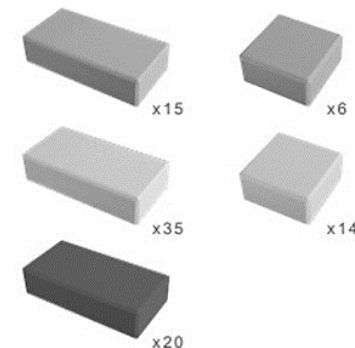

nuevo

S/ 1,616.00
Incluido IGV

Código - 70283

Grey Brick Set / Set de Ladrillos Grises

Tamaño ladrillo grande: 24 x 12 x 6 cm

Tamaño ladrillo pequeño: 12 x 12 x 6 cm

3y+, EVA

Estos bloques están hechos de EVA, parecen ladrillos de construcción reales, pero mucho más livianos que los ladrillos reales. Los niños pueden jugar con ladrillos seguros y suaves para crear muchas estructuras de construcción diferentes.